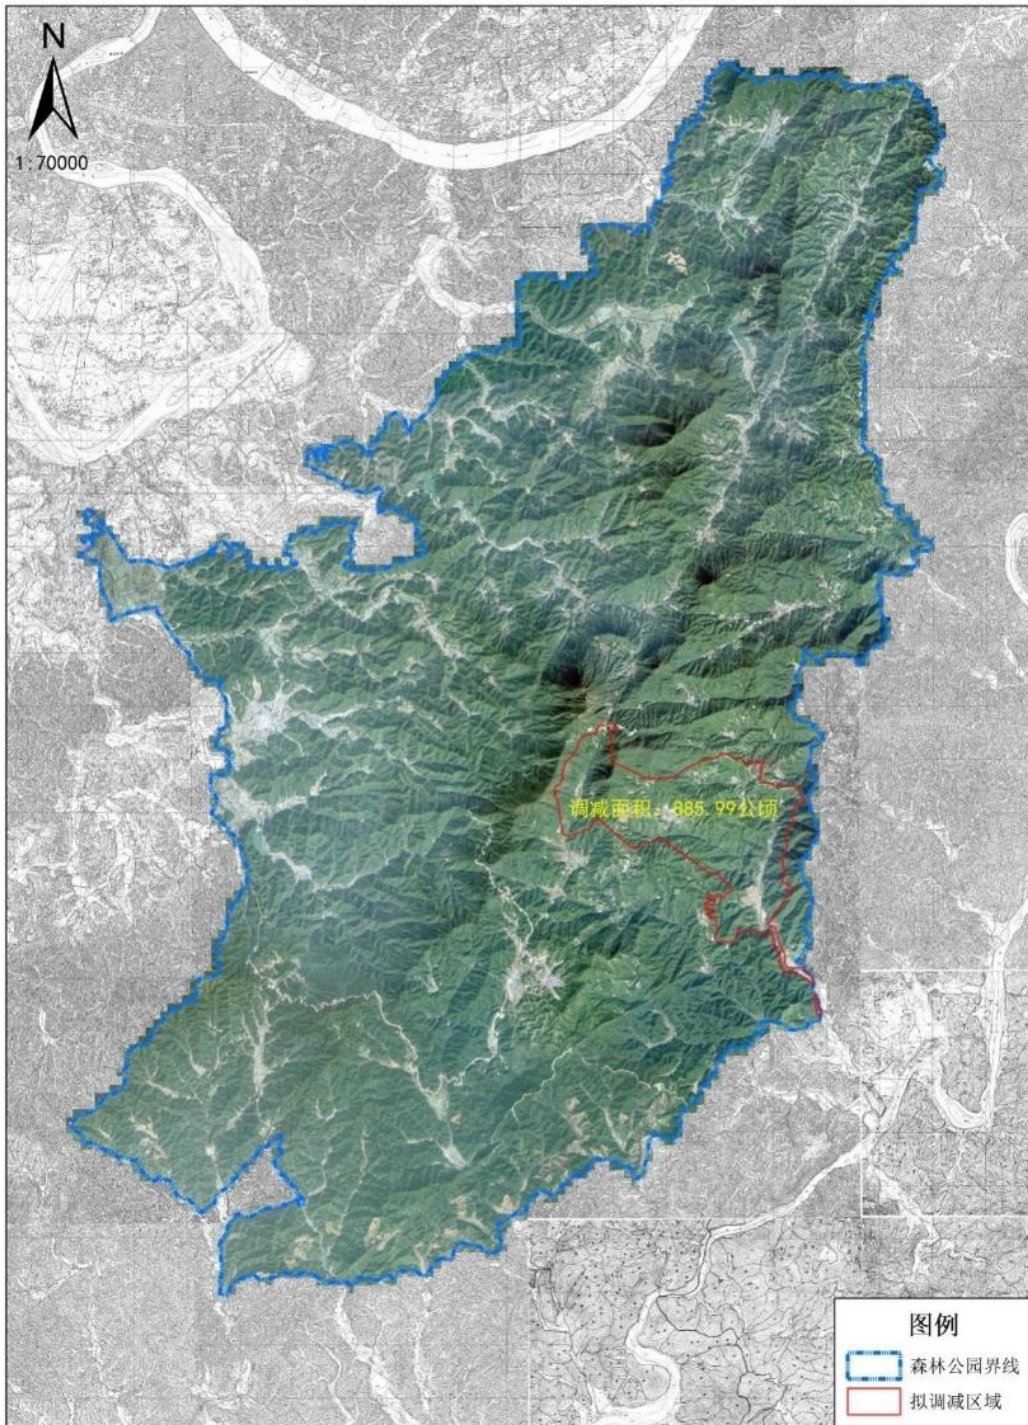

二、国家级森林公园调整方案示意图

峰山国家级森林公园调整方案示意图

三、国家级森林公园调整后范围拐点坐标

拟调整范围后森林公园边界拐点坐标表 1