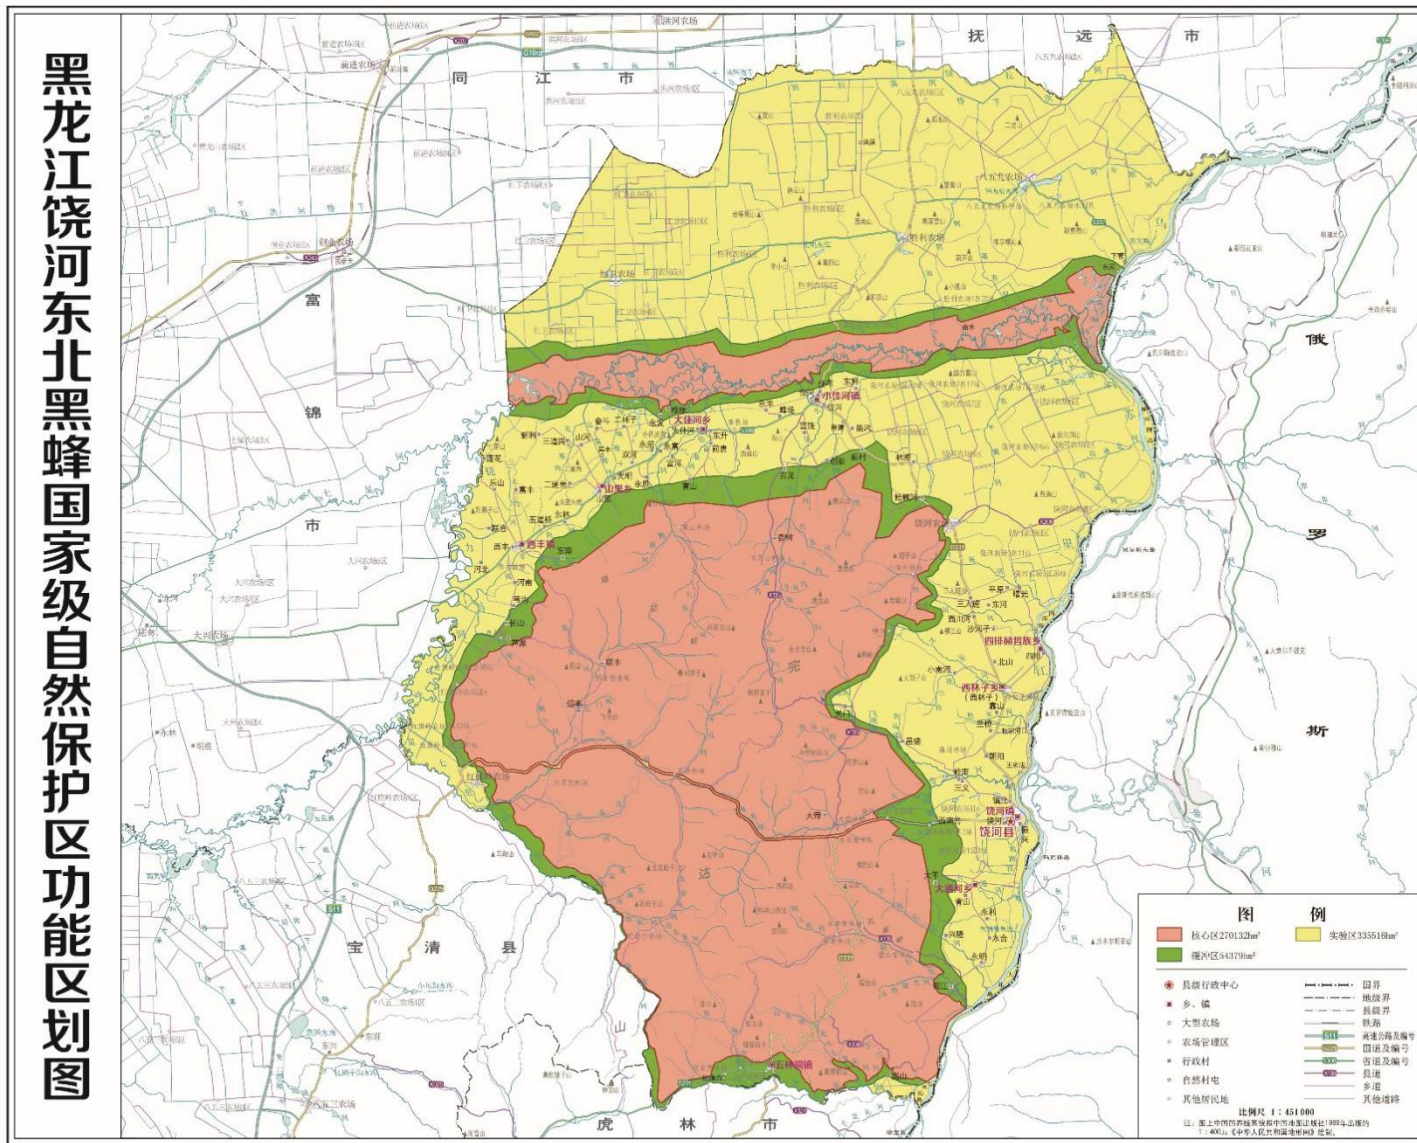

黑龙江饶河东北黑蜂等 4 处国家级自然保护区功能区划图

新乡黄河湿地鸟类国家级自然保护区功能区划图

审图号：豫S(2022)011号

保护区在河南省位置图

注：图上境界不作实地划界依据

湖北堵河源国家级自然保护区 功能区划图

竹山县s (2022年) 01号

官渡镇

保护区在湖北省位置图

重庆阴条岭国家级自然保护区功能区划图

审图号：渝S（2022）011号

保护区在重庆市位置图