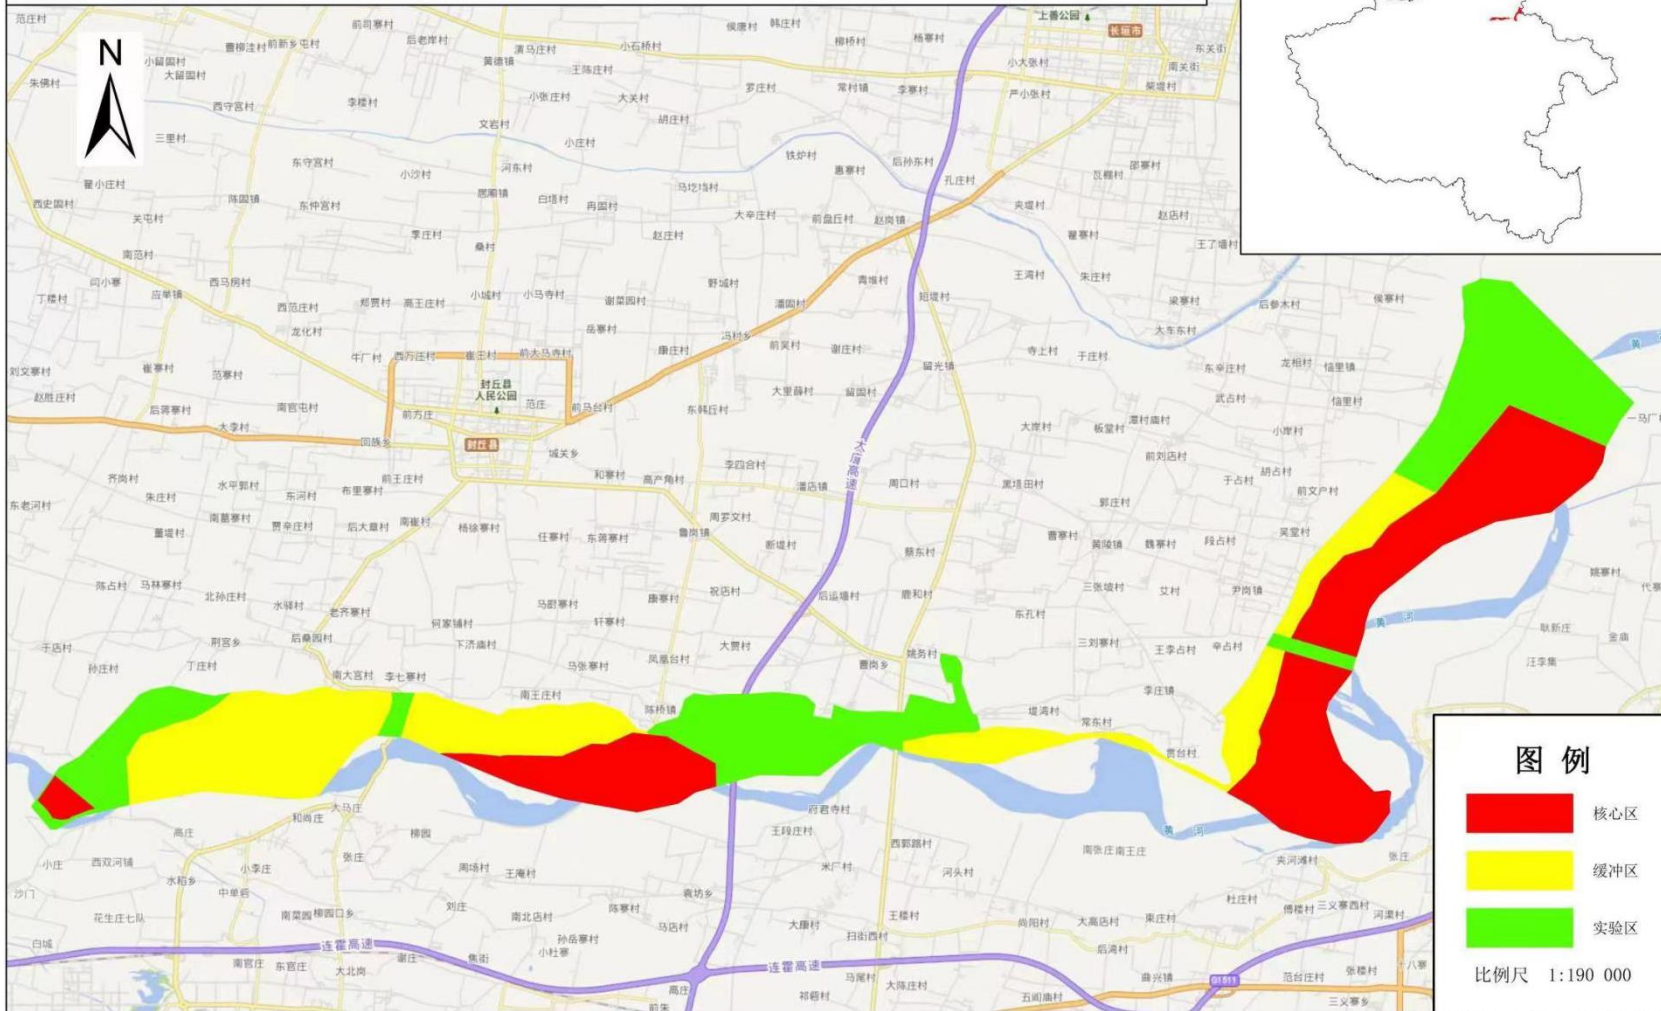

黑龙江饶河东北黑蜂等 4 处国家级自然保护区功能区划图

新乡黄河湿地鸟类国家级自然保护区功能区划图

审图号：豫S(2022)011号

保护区在河南省位置图

注：图上境界不作实地划界依据

湖北堵河源国家级自然保护区 功能区划图

竹山县s (2022年) 01号

官渡镇

保护区在湖北省位置图

重庆阴条岭国家级自然保护区功能区划图

审图号：渝S（2022）011号

保护区在重庆市位置图