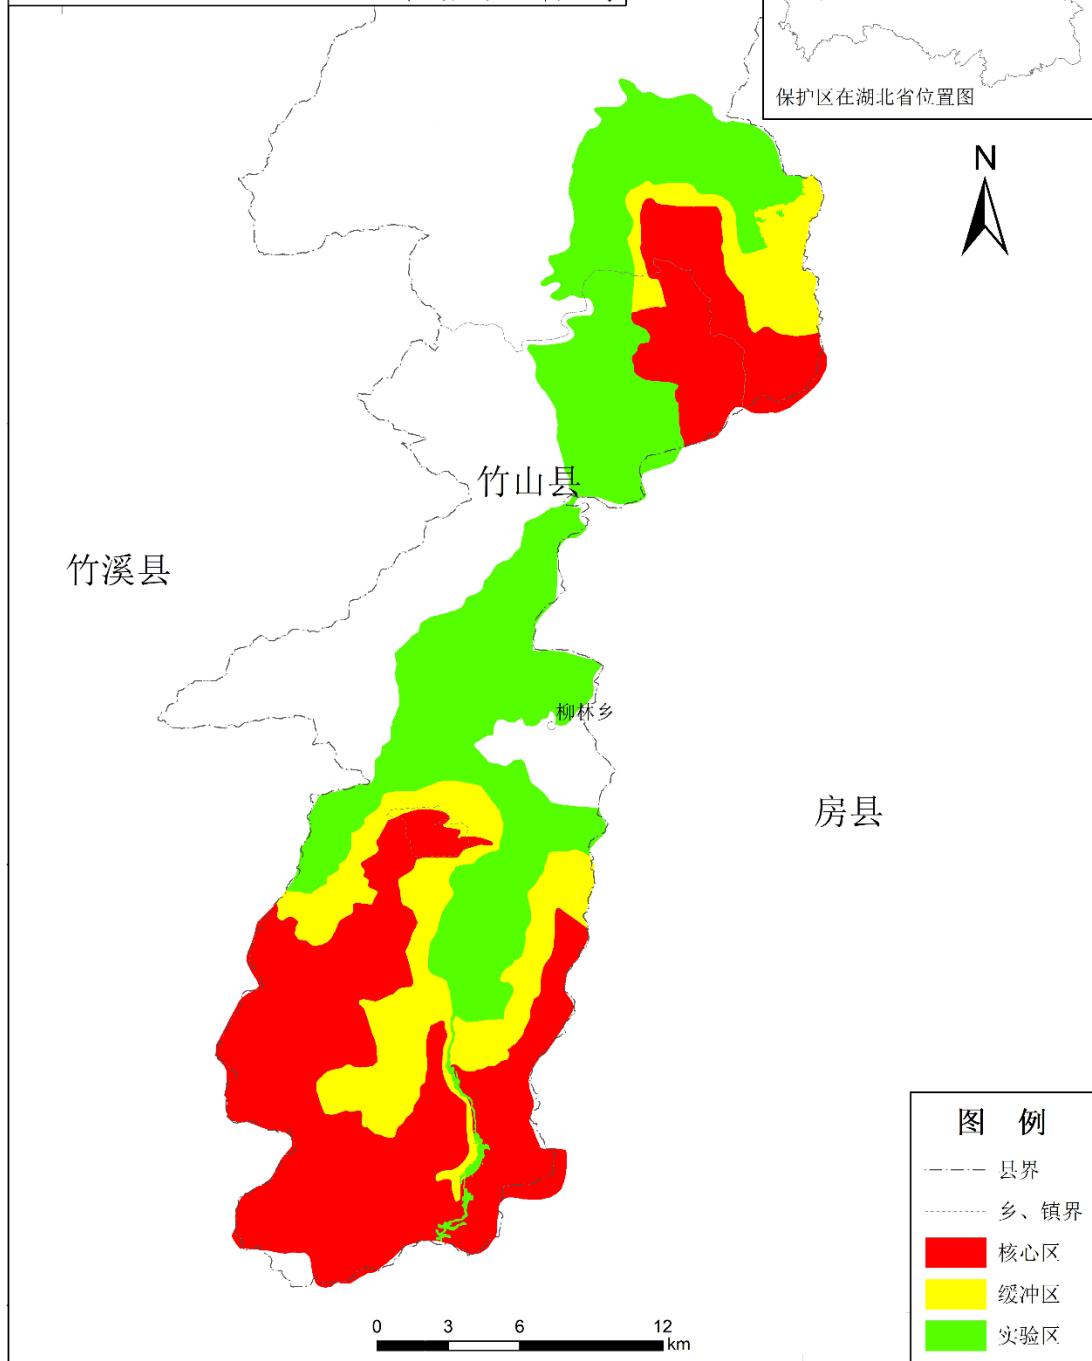

黑龙江饶河东北黑蜂等 4 处国家级自然保护区功能区划图

新乡黄河湿地鸟类国家级自然保护区功能区划图

审图号：豫S(2022)011号

保护区在河南省位置图

注：图上境界不作实地划界依据

湖北堵河源国家级自然保护区 功能区划图

竹山县s (2022年) 01号

官渡镇

保护区在湖北省位置图

重庆阴条岭国家级自然保护区功能区划图

审图号：渝S（2022）011号

保护区在重庆市位置图